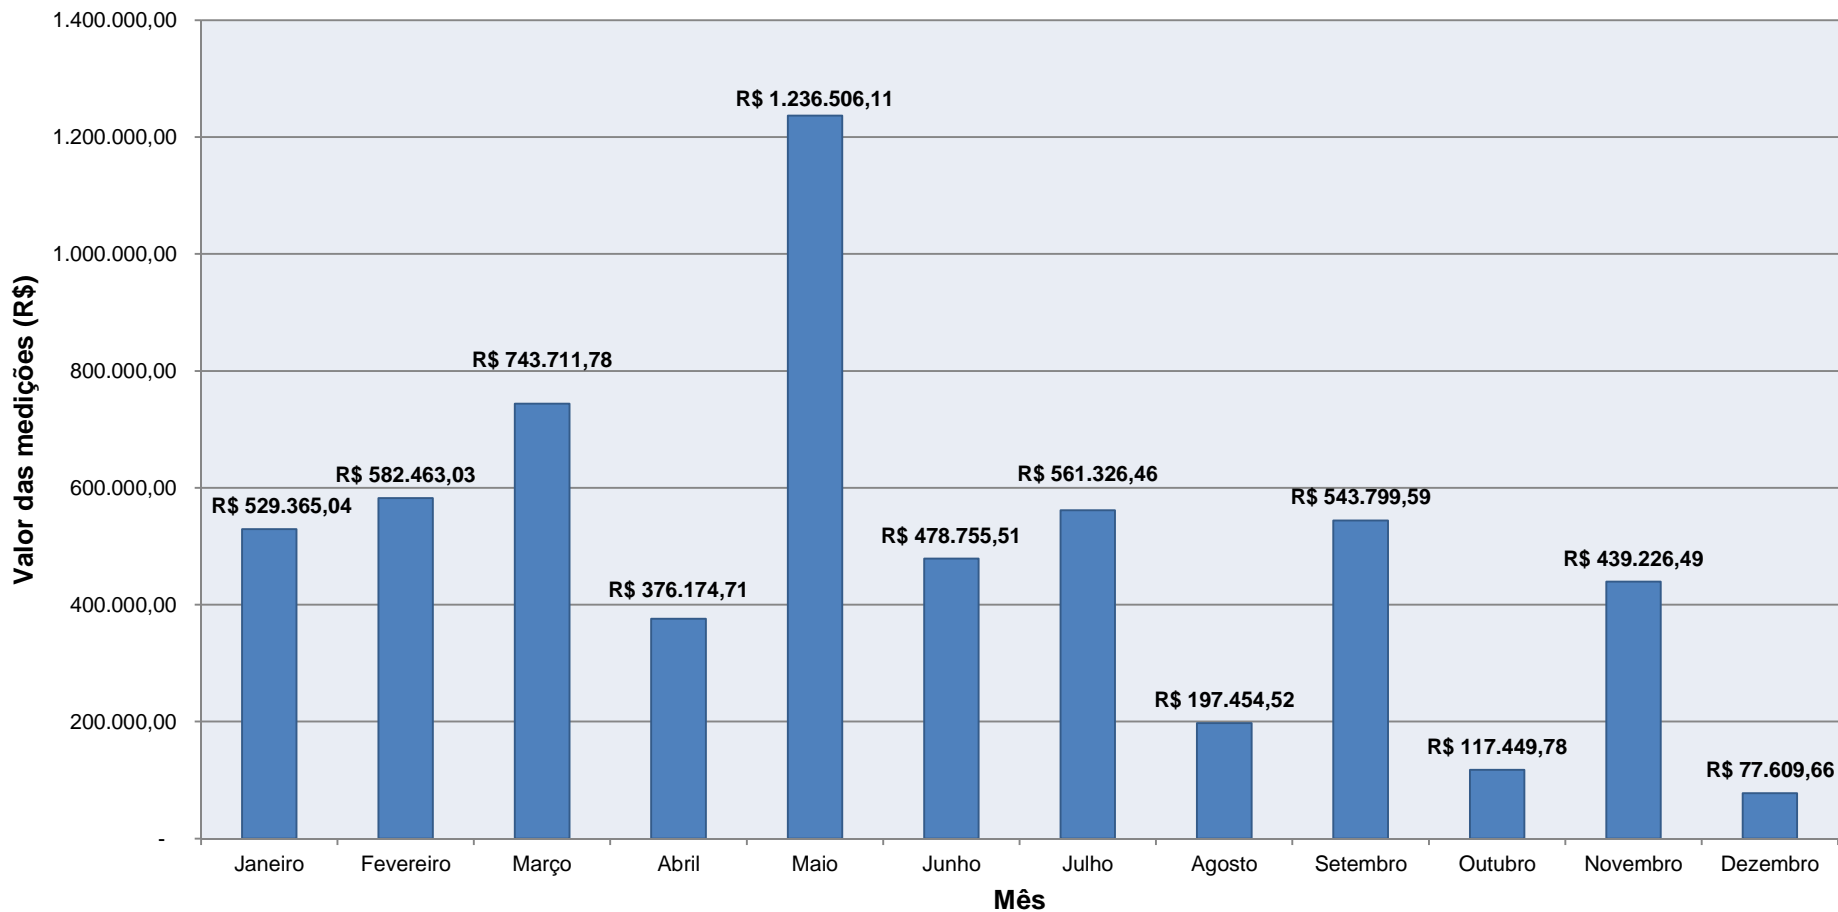

MINISTÉRIO DA EDUCAÇÃO - MEC
UNIVERSIDADE FEDERAL DE CAMPINA GRANDE – UFPG
PREFEITURA UNIVERSITÁRIA
COORDENAÇÃO DE FISCALIZAÇÃO

Controle de medições das obras UFPG

UFPG – UNIVERSIDADE FEDERAL DE CAMPINA GRANDE
PREFEITURA UNIVERSITÁRIA
COORDENAÇÃO DE FISCALIZAÇÃO
Rua Aprígio Veloso, nº 882, Bodocongó, CEP: 58.429-900 (83) 2101-1164 / 2101-1010.
Campina Grande – PB
E-mail: coord.fiscal@ufcg.edu.br

CONTROLE DAS MEDIÇÕES DE OBRAS DA UFPG - ANO 2017

Valor Total no ano de 2017: R\$ 5.883.842,68